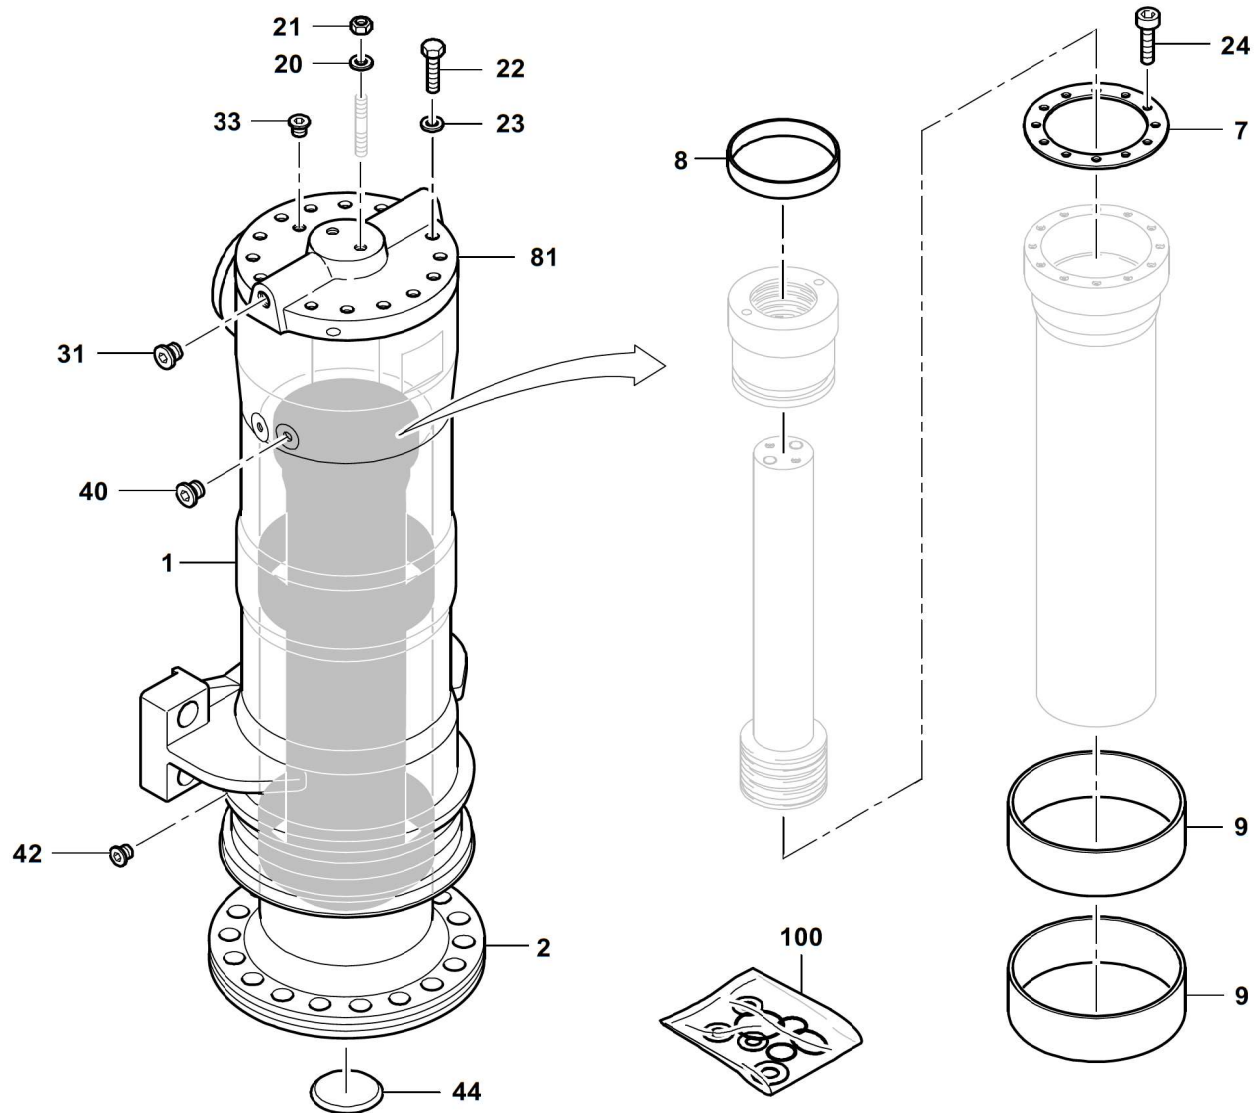

GROVE

FEDERBEIN

SHOCK-ABSORBING STRUT

BILDTADEL
PICTORIAL DISPLAYGMK 3060-2
CAB 2020

10.18

4243392-ETL C

1/1

4243392-C-BL01-1018-0000